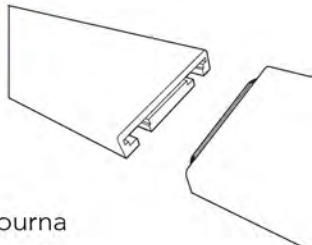

- A Joist
- B Clip
- C Grooved wooden board

Sistem ini dirancang dengan menggunakan bahan komposit yang memiliki daya tahan tinggi sehingga menjamin keawetan teras kayu

PROFIL KAYU INI DITAWARKAN
DALAM DUA UKURAN

20 x 100 x 800-2400* mm /
20 x 90 x 900-1800* mm

*bergantung pada jenis kayu

CETAKAN TOUNGE
DAN GROOVE DI
SETIAP UJUNG
PLANK.

untuk memastikan
sambungan yang sempurna
diantara 2 strip / potongan

Softline® SYSTEM MERUPAKAN KOMBINASI
DARI SEMUA KEBUTUHAN AKAN KEUNGGULAN
DAN KEINDAHAN