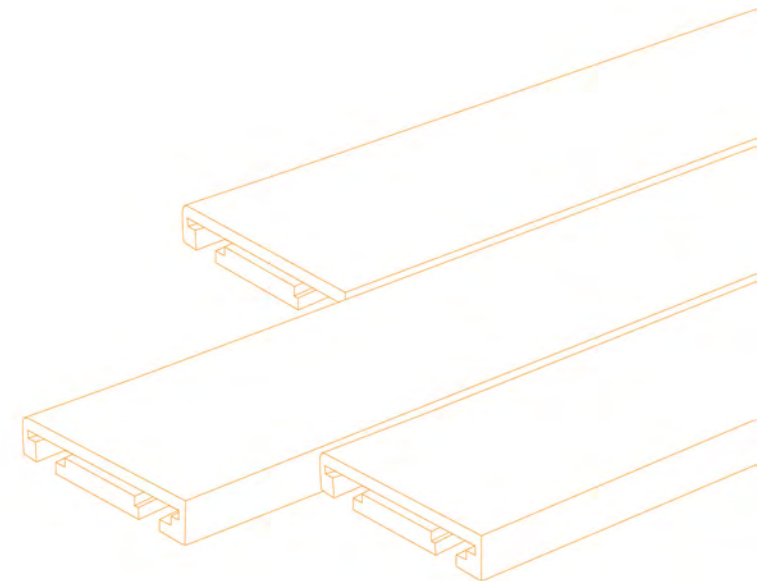

MISI

Sejak 25 tahun yang lalu, misi kami adalah untuk mendorong batas-batas inovasi dalam rangka memberikan anda produk-produk dengan kualitas terbaik yang kami definisikan dengan ketahanan dan estetika, dengan prioritas yang sama yaitu selalu melayani Anda lebih baik.

Kami percaya pada apa yang kami kerjakan dan tawarkan.