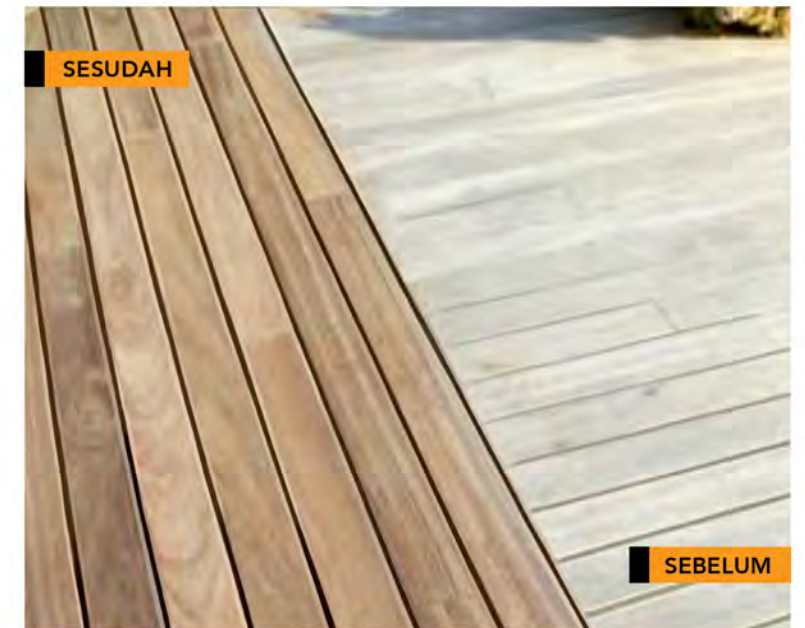

JENIS
KAYU

ASPEK
NATURAL

Padauk

Merbau

Jati

Kuku

VETEDY WOOD CLEANING

Semua jenis kayu akan berubah warna disebabkan oleh sinar matahari dan dapat menjadi kusam karena air hujan dan polusi. Kami selalu menyarankan konsumen untuk menjaga kayu tetap natural dan membersihkannya dengan sabun pencuci khusus kami untuk mengembalikan kecerahan seperti pada awal pemasangan. Proses ini dapat dilakukan sekali atau dua kali dalam setahun. Keuntungan yang didapatkan sangat besar yaitu: cepat, mudah dan lebih murah dibandingkan jenis pelapisan apapun.