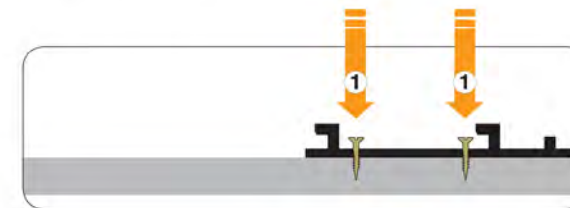

THE FIXATION. INVISIBLE. UNBREAKABLE

Sistem pemasangan dengan Softline® memungkinkan sirkulasi udara yg baik dan pergerakan antar kayu yang bebas serta mengurangi setiap resiko kerusakan pada kayu.