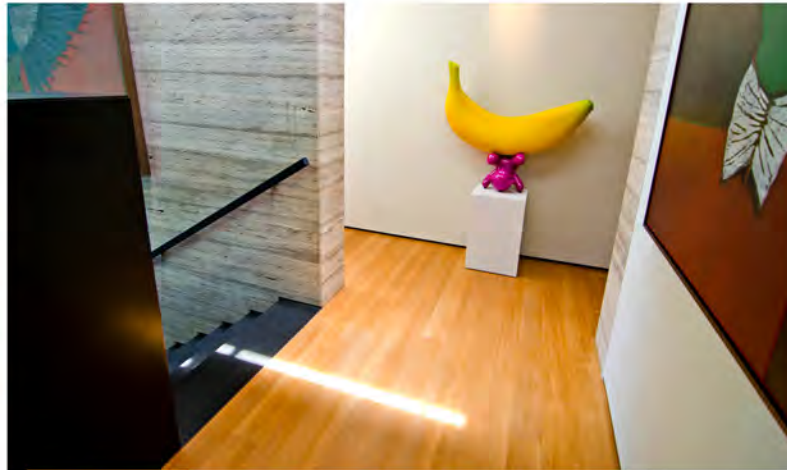

Teak Flooring

DESCRIPTION OF THE COMPANY

Vetedy adalah grup berskala internasional yang berlokasi di Luxembourg, Belgia, Kamerun dan Indonesia dan terwakili ke seluruh dunia oleh jaringan distributor-distributornya. Kayu yang terpasang, dipilih dan diawasi secara ketat setiap prosesnya dan merupakan kayu legal pilihan yang terbaik.

Vetedy Group telah berkembang mencapai tahap yang luar biasa dan ini merupakan hasil dari perkembangan sistem *Softline*® yang memungkinkan pemasangan teras kayu eksterior tanpa paku ulir yang terlihat dan tanpa adanya oksidasi. Dan saat ini, kami mengkhususkan pada produksi teras kayu luar yang menggunakan sistem paten, lantai kayu dalam, dinding kayu dan cladding eksterior.