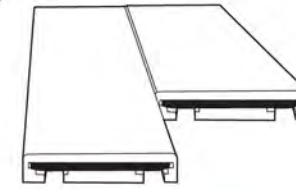

20 x 100 x 800-2400* mm /
20 x 90 x 900-1800* mm

*bergantung pada jenis kayu

CETAKAN TOUNGE
DAN GROOVE DI
SETIAP UJUNG
PLANK.

untuk memastikan
sambungan yang sempurna
diantara 2 strip / potongan

Softline® SYSTEM MERUPAKAN KOMBINASI
DARI SEMUA KEBUTUHAN AKAN KEUNGGULAN
DAN KEINDAHAN