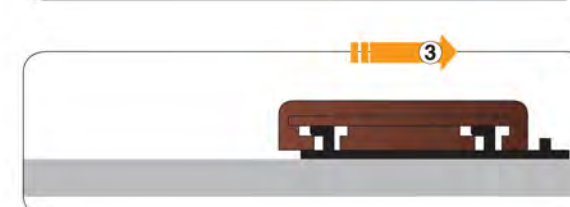

THE FIXATION. INVISIBLE. UNBREAKABLE

Sistem pemasangan dengan Softline® memungkinkan sirkulasi udara yg baik dan pergerakan antar kayu yang bebas serta mengurangi setiap resiko kerusakan pada kayu.