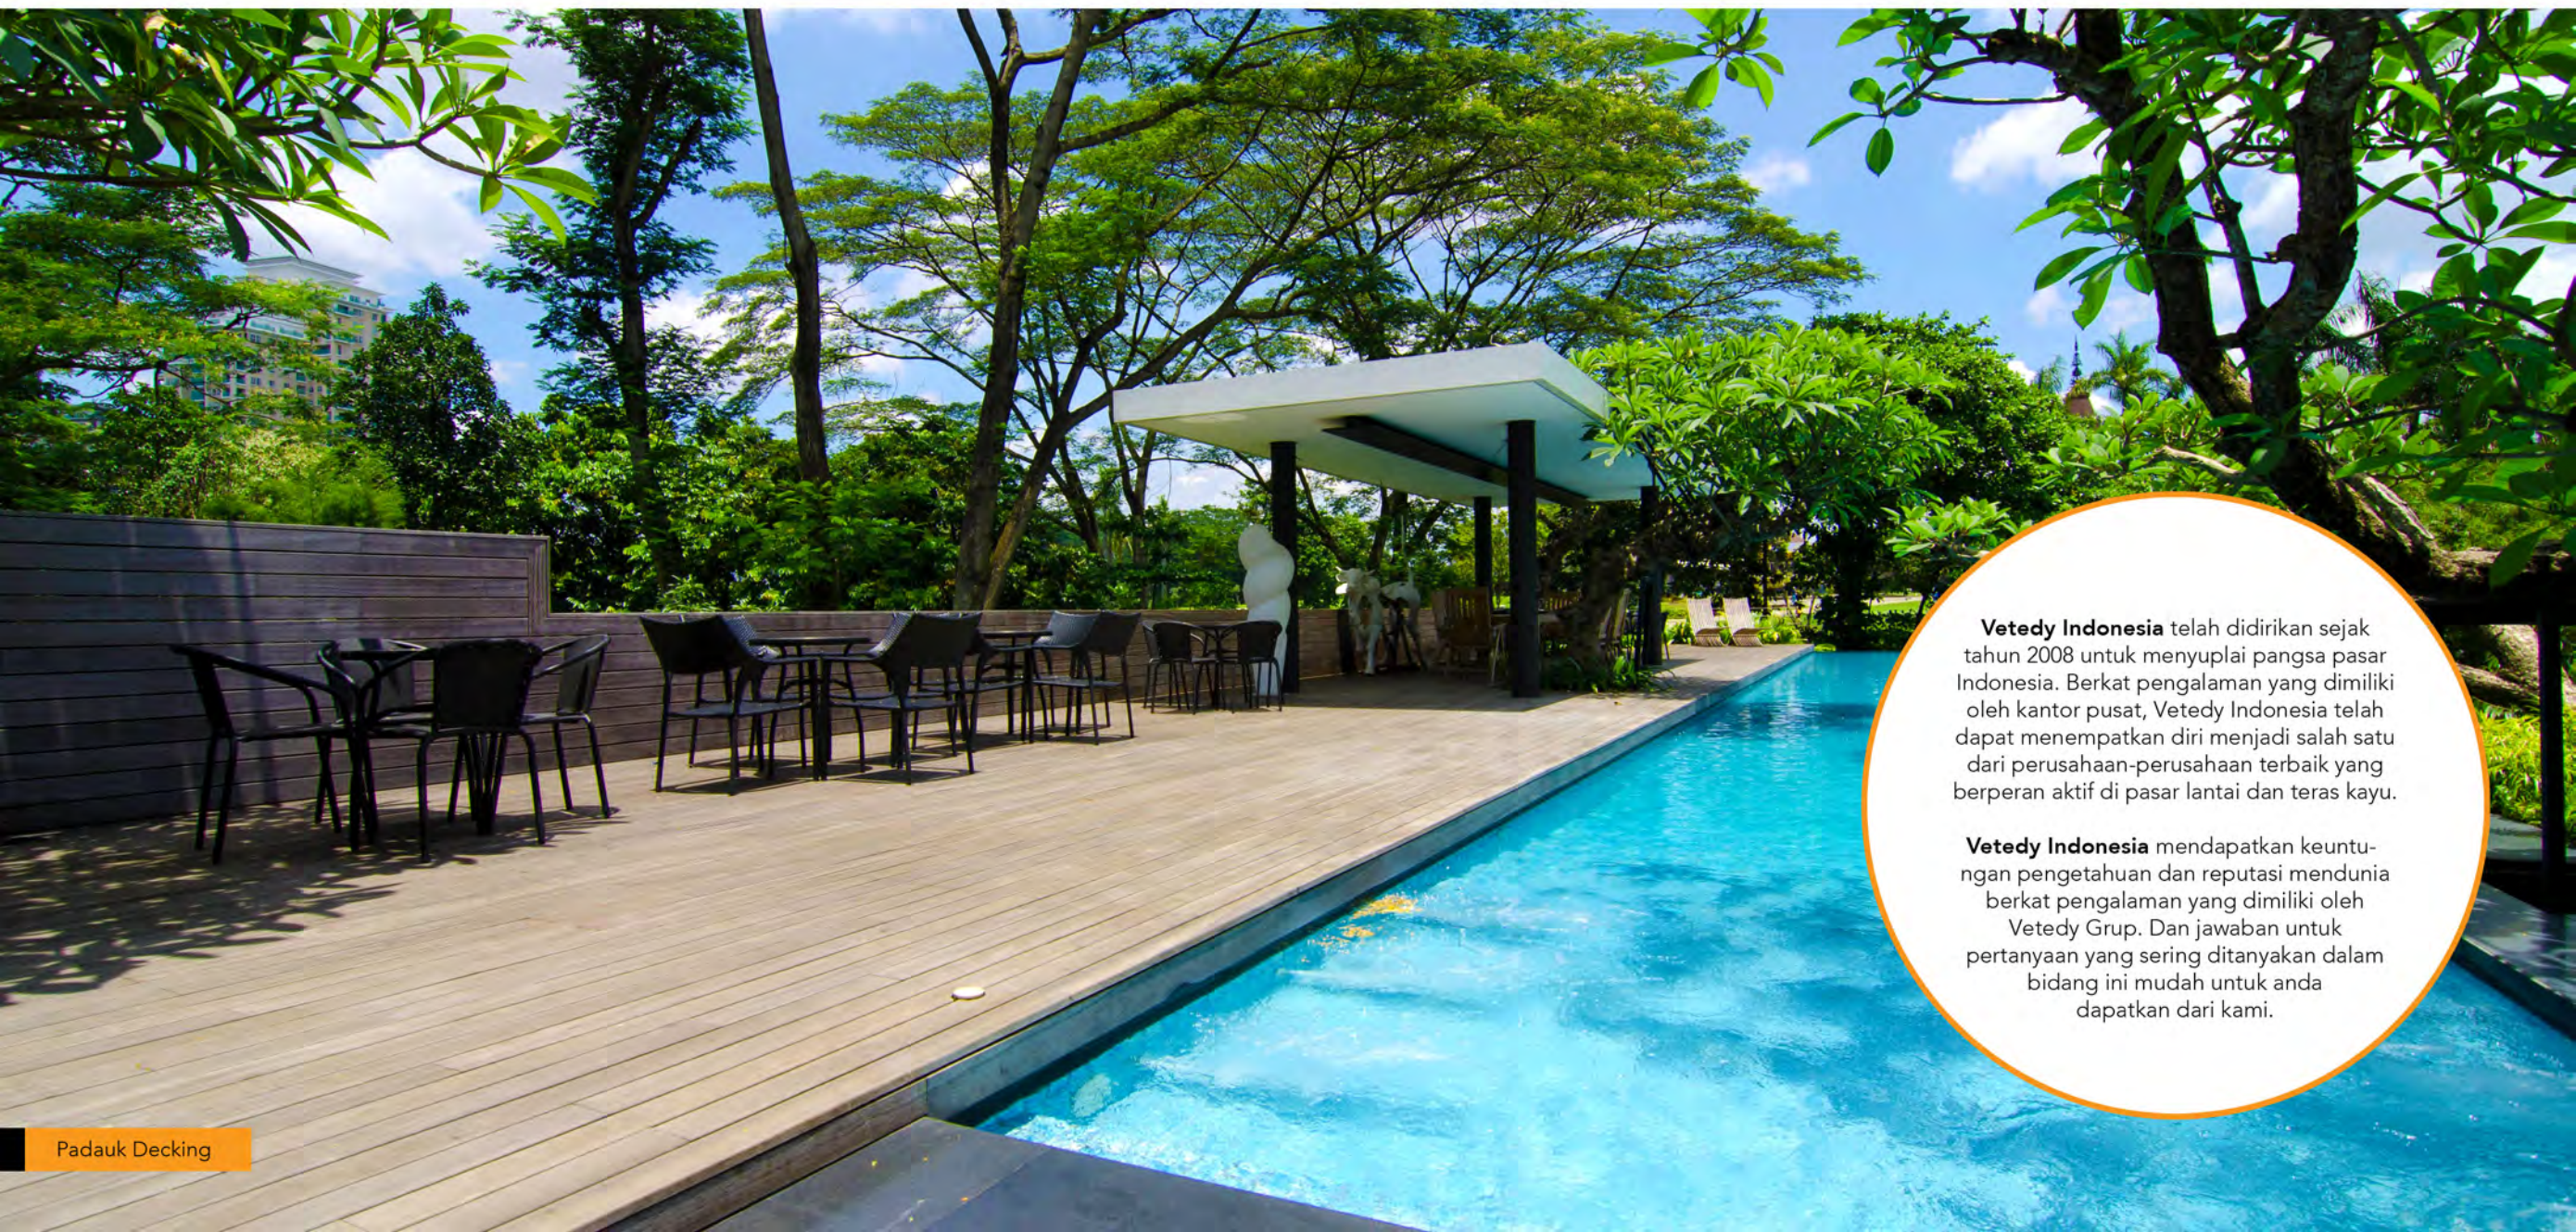

Vetedy Group telah berkembang mencapai tahap yang luar biasa dan ini merupakan hasil dari perkembangan sistem *Softline*® yang memungkinkan pemasangan teras kayu eksterior tanpa paku ulir yang terlihat dan tanpa adanya oksidasi. Dan saat ini, kami mengkhususkan pada produksi teras kayu luar yang menggunakan sistem paten, lantai kayu dalam, dinding kayu dan cladding eksterior.