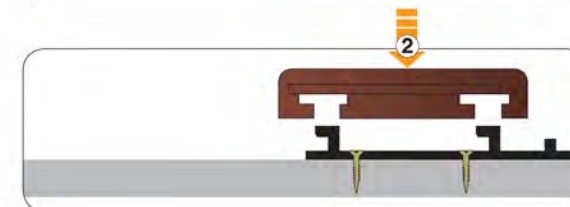

THE FIXATION. INVISIBLE. UNBREAKABLE

Sistem pemasangan dengan Softline® memungkinkan sirkulasi udara yg baik dan pergerakan antar kayu yang bebas serta mengurangi setiap resiko kerusakan pada kayu.