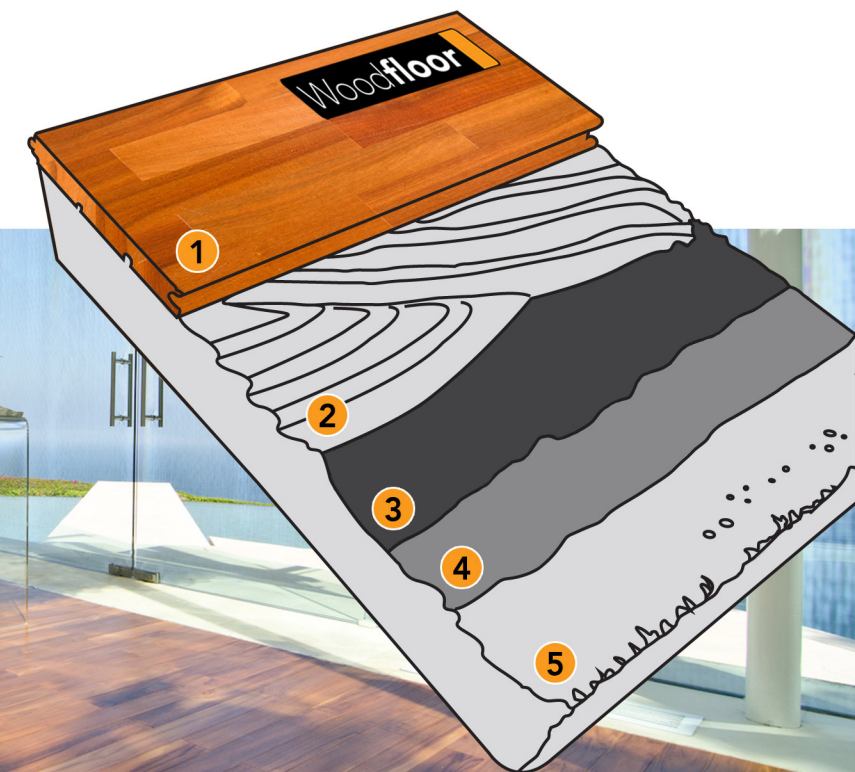

EXOTIC. EXQUISITE. EXCLUSIVE.

- 1 LANTAI KAYU
- 2 LEM
- 3 PRIMER
- 4 LEVELLER
- 5 BETON

KEUNTUNGAN

- Berpengalaman lebih dari 20 tahun
- Ahli dalam bidang Lantai Kayu di Indonesia
- Penggunaan material dengan merk terbaik di dunia
- Menggunakan jenis kayu lokal dgn spesies kayu yg eksklusif dari Eropa & Afrika
- Tersedia dalam berbagai ukuran dan pilihan untuk finishing
- Bersertifikasi VLK, FSC, OLB atau Ibama

Berkat pengalaman kami, kami berhasil membangun hubungan yang kuat dengan para pemasok kami. Kami telah memiliki kesempatan untuk mewujudkan permintaan khusus dari para pelanggan kami diseluruh dunia. Karena itu kami dapat menjadi solusi untuk semua keinginan mereka tentang lantai kayu. Mencakup warna yang khas dan unik hingga metode pemasangan yang spesial dan tersendiri, Maka jangan ragu untuk menghubungi kami.

SERTIFIKASI

Origine et Légalité des Bois